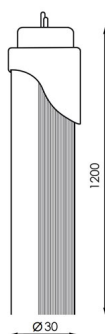

Protección IP	IP20
Vatios	20
Vida útil estimada (H)	30000
Temperatura de color	Verde
Certificados	CE - ROHS
Eficiencia Energética	A
Garantía	2 años
Longitud	120 cm
Acabado	Opal

VARIACIONES

SKU	Precio	Temperatura de color
GU2P7	7,79€ IVA incluido	Verde

GALERÍA DE IMÁGENES