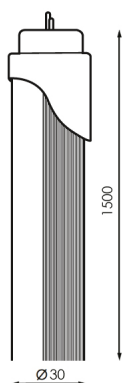

## TUBO LED CON SENSOR DE MOVIMIENTO T8 150CM 24W 6000K CONEXIÓN 2 LATERALES

**17,24€ IVA incluido**

- Tubo LED T8 con sensor de movimiento por radar.
  - **De 24W de potencia y un flujo lumínico 2400lm.**
  - Su **ángulo de apertura 120º** proporciona una iluminación general.
- Con **IP42**, recomendado para uso en interiores.
- Eficiencia confirmada con su **factor de potencia 0,95**.
- Puede ser utilizado dentro de pantallas cerradas.
- Tiene conexión en ambos laterales.

## DATOS TÉCNICOS

<b>Alimentación</b>	85-265V AC
<b>Ángulo de Apertura (º)</b>	120

<b>Factor de Potencia</b>	0,95
<b>Fuente Lumínica</b>	Smd 2835
<b>Garantía</b>	2 años
<b>IRC</b>	80
<b>Longitud</b>	150 cm
<b>Lúmenes</b>	2400
<b>Material</b>	Aluminio
<b>Protección IP</b>	IP42
<b>Regulable</b>	No
<b>Tamaño</b>	150 x 3 cm
<b>Temperatura de color</b>	6000K
<b>Vatios</b>	24
<b>Vida útil estimada (H)</b>	30000
<b>Certificados</b>	CE - ROHS
<b>Eficiencia Energética</b>	A

## GALERÍA DE IMÁGENES

Tubo LED de 150 cm de longitud que gracias a su sensor de movimiento incorporado el tubo se enciende cuando detecta algún tipo de movimiento hasta una distancia de 8 metros.

Además, el tubo reduce a un 20% de su luminosidad cuando no detecta ningún tipo de movimiento durante 30 o 40 segundos.