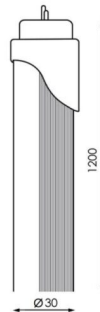

## TUBO LED AZUL T8 120CM 17W CONEXIÓN UN LATERAL

**7,79€ IVA incluido**

- Tubo LED T8 de **120 cm** de longitud.
  - **LED SMD 2835 de 17W.**
- Ofrece protección **IP42** que asegura su buen funcionamiento en interiores y algunas zonas exteriores.
- Temperatura de **color azul**, ideal para locales, discotecas o dar un toque de iluminación diferente en espacios más minimalistas.
- Su **ángulo de apertura 120º** te proporciona una luz general.
  - Con conexión "un lateral".

### DATOS TÉCNICOS

<b>Alimentación</b>	220, 85-265V AC
<b>Ángulo de Apertura (º)</b>	120
<b>Fuente Lumínica</b>	Smd 2835
<b>Garantía</b>	2 años

<b>IRC</b>	80
<b>Longitud</b>	120 cm
<b>Material</b>	Aluminio
<b>Protección IP</b>	IP42
<b>Regulable</b>	No
<b>Tamaño</b>	120 x 3 cm
<b>Temperatura de color</b>	Azul
<b>Vatios</b>	17
<b>Vida útil estimada (H)</b>	30000
<b>Certificados</b>	CE - ROHS
<b>Eficiencia Energética</b>	A

### GALERÍA DE IMÁGENES

Tubo LED con luz azul, de 120 cm de longitud. Está fabricado en aluminio y cuenta con conexión "un lateral".

Cuenta con una **Vida útil estimada en 30000 horas** y un Índice de Reproducción Cromática **IRC>80**.