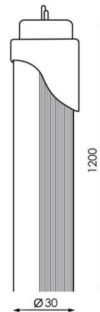

TUBO LED AZUL T8 120CM 17W CONEXIÓN UN LATERAL

7,79€ IVA incluido

- Tubo LED T8 de **120 cm** de longitud.
 - **LED SMD 2835 de 17W.**
- Ofrece protección **IP42** que asegura su buen funcionamiento en interiores y algunas zonas exteriores.
- Temperatura de **color azul**, ideal para locales, discotecas o dar un toque de iluminación diferente en espacios más minimalistas.
- Su **ángulo de apertura 120º** te proporciona una luz general.
 - Con conexión "un lateral".

SKU: GU1MA

Category: [Tubos LED T8](#)

DATOS TÉCNICOS

Alimentación	220, 85-265V AC
Ángulo de Apertura (º)	120
Fuente Lumínica	Smd 2835
Garantía	2 años

IRC	80
Longitud	120 cm
Material	Aluminio
Protección IP	IP42
Regulable	No
Tamaño	120 x 3 cm
Temperatura de color	Azul
Vatios	17
Vida útil estimada (H)	30000
Certificados	CE - ROHS
Eficiencia Energética	A

VARIACIONES

SKU	Precio	Temperatura de color
GU2A6	7,79€ IVA incluido	Azul

GALERÍA DE IMÁGENES

Tubo LED con luz azul, de 120 cm de longitud. Está fabricado en aluminio y cuenta con conexión "un lateral".

Cuenta con una **Vida útil estimada en 30000 horas** y un Índice de Reproducción Cromática **IRC>80**.