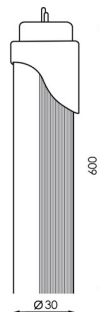

## TUBO LED T8 60CM 10W DE ALUMINIO CONEXIÓN UN LATERAL

**4,42€ IVA incluido**

- Tubo LED T8 de 60 cm de longitud.
- **LED SMD de 10W de potencia y flujo lumínico de 1000lm.**
  - Ofrece **IP42** recomendada para interiores.
- Gran eficiencia- **factor de potencia 0,95.**
- Luz general de **6000K** gracias a su ángulo **apertura 120º.**

### DATOS TÉCNICOS

<b>Alimentación</b>	220, 85-265V AC
<b>Ángulo de Apertura (º)</b>	120
<b>Factor de Potencia</b>	0,95
<b>Fuente Lumínica</b>	Smd 2835
<b>Garantía</b>	2 años
<b>IRC</b>	80

<b>Longitud</b>	60 cm
<b>Lúmenes</b>	1000
<b>Material</b>	Aluminio
<b>Protección IP</b>	IP42
<b>Regulable</b>	No
<b>Tamaño</b>	60 x 3 cm
<b>Temperatura de color</b>	6000K
<b>Vatios</b>	10
<b>Vida útil estimada (H)</b>	30000
<b>Certificados</b>	CE - ROHS
<b>Eficiencia Energética</b>	A

## GALERÍA DE IMÁGENES

Tubo LED T8 con conexión en un lateral. De 60 cm de longitud y equipado con LED de gran eficiencia.

Además, cuenta con un Índice de Reproducción Cromática **IRC>80** y una **Vida útil estimada en 30000 horas.**