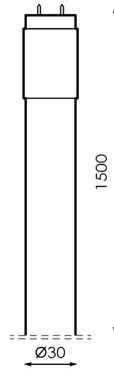

TUBO DE LED DE CRISTAL T8 150CM 24W CONEXIÓN UN LATERAL EN 4500K Y 6000K

5,23€ IVA incluido

- Tubo LED de 150 cm de longitud.
- **LED de 24W de potencia y flujo lumínico 2300lm.**
- Ofrece **IP42**. Ideal para interiores y algunas zonas exteriores.
- Disponible en temperatura de color neutra **4500K** y blanca **6000K**.
- **Ángulo de apertura 300º** que garantiza una iluminación amplia y homogénea.

SKU: GU1Y2

Category: [Tubos LED T8](#)

DATOS TÉCNICOS

Alimentación	220, 170-265V AC
Ángulo de Apertura (º)	300
Fuente Lumínica	Smd 2835
Garantía	2 años

IRC	80
Longitud	150 cm
Lúmenes	2300
Material	Cristal
Protección IP	IP42
Regulable	No
Tamaño	150 x 3 cm
Temperatura de color	4500K, 6000K
Vatios	24
Vida útil estimada (H)	30000
Certificados	CE - ROHS
Eficiencia Energética	A

VARIACIONES

SKU	Precio	Temperatura de color
GU28Y	5,23€ IVA incluido	6000K
GU2TZ	5,23€ IVA incluido	4500K

GALERÍA DE IMÁGENES

Tubo de 150 cm de longitud con conexión lateral. También, ofrece gran luminosidad, potencia y eficiencia.