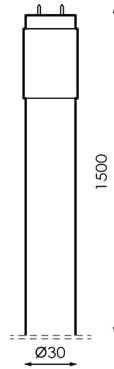

**TUBO DE LED DE CRISTAL T8 150CM
24W CONEXIÓN UN LATERAL EN
4500K Y 6000K**

5,23€ IVA incluido

- Tubo LED de 150 cm de longitud.
- **LED de 24W de potencia y flujo lumínico 2300lm.**
- Ofrece **IP42**. Ideal para interiores y algunas zonas exteriores.
- Disponible en temperatura de color neutra **4500K** y blanca **6000K**.
- **Ángulo de apertura 300º** que garantiza una iluminación amplia y homogénea.

SKU: GU1Y2

Category: [Tubos LED T8](#)

DATOS TÉCNICOS

Alimentación	220, 170-265V AC
Ángulo de Apertura (º)	300
Fuente Lumínica	Smd 2835
Garantía	2 años

IRC	80
Longitud	150 cm
Lúmenes	2300
Material	Cristal
Protección IP	IP42
Regulable	No
Tamaño	150 x 3 cm
Temperatura de color	4500K, 6000K
Vatios	24
Vida útil estimada (H)	30000
Certificados	CE - ROHS
Eficiencia Energética	A

VARIACIONES

SKU	Precio	Temperatura de color
GU28Y	5,23€ IVA incluido	6000K
GU2TZ	5,23€ IVA incluido	4500K

GALERÍA DE IMÁGENES

Tubo de 150 cm de longitud con conexión lateral. También, ofrece gran luminosidad, potencia y eficiencia.