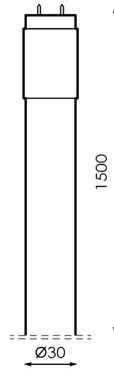

**TUBO DE LED DE CRISTAL T8 150CM  
24W CONEXIÓN UN LATERAL EN  
4500K Y 6000K**

**5,23€ IVA incluido**

- Tubo LED de 150 cm de longitud.
- **LED de 24W de potencia y flujo lumínico 2300lm.**
- Ofrece **IP42**. Ideal para interiores y algunas zonas exteriores.
- Disponible en temperatura de color neutra **4500K** y blanca **6000K**.
- **Ángulo de apertura 300º** que garantiza una iluminación amplia y homogénea.

---

**SKU:** GU1Y2

**Category:** [Tubos LED T8](#)

**DATOS TÉCNICOS**

<b>Alimentación</b>	220, 170-265V AC
<b>Ángulo de Apertura (º)</b>	300
<b>Fuente Lumínica</b>	Smd 2835
<b>Garantía</b>	2 años

<b>IRC</b>	80
<b>Longitud</b>	150 cm
<b>Lúmenes</b>	2300
<b>Material</b>	Cristal
<b>Protección IP</b>	IP42
<b>Regulable</b>	No
<b>Tamaño</b>	150 x 3 cm
<b>Temperatura de color</b>	4500K, 6000K
<b>Vatios</b>	24
<b>Vida útil estimada (H)</b>	30000
<b>Certificados</b>	CE - ROHS
<b>Eficiencia Energética</b>	A

### GALERÍA DE IMÁGENES

Tubo de 150 cm de longitud con conexión lateral. También, ofrece gran luminosidad, potencia y eficiencia.

Por otro lado, cuenta con una **Vida útil estimada en 30000 horas** y un Índice de Reproducción Cromática **IRC>80**.