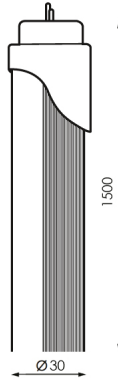

TUBO LED T8 150CM 24W DE ALUMINIO CONEXIÓN UN LATERAL

8,57€ - 8,58€ IVA incluido

- Tubo LED T8 de 150 cm de longitud.
 - **24W de potencia y alta luminosidad 2400lm.**
- Gran eficiencia-**factor de potencia 0,95.**
- **Ángulo de apertura 120º** ofrece luz general.
- Disponible en **dos temperaturas de color:** neutra 4500K y fría 6000K.
- Cuenta con **IP42** recomendada para interiores.

SKU: GUUK5

Category: [Tubos LED T8](#)

DATOS TÉCNICOS

Alimentación	220, 85-265V AC
Ángulo de Apertura (º)	120
Factor de Potencia	0,95
Fuente Lumínica	Smd 2835

Garantía	2 años
IRC	80
Longitud	150 cm
Lúmenes	2400
Material	Aluminio
Protección IP	IP42
Regulable	No
Tamaño	150 x 3 cm
Temperatura de color	4500K, 6000K
Vatios	24
Vida útil estimada (H)	30000
Certificados	CE - ROHS
Eficiencia Energética	A

VARIACIONES

SKU	Precio	Temperatura de color
GU24G	8,58€ IVA incluido	6000K
GU2GM	8,57€ IVA incluido	4500K

GALERÍA DE IMÁGENES

Tubo LED T8 de 150 cm de longitud. Fabricado en aluminio con conexión en un lateral. Destaca su **gran eficiencia y luminosidad.**