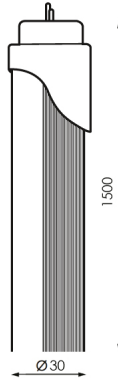

## TUBO LED T8 150CM 24W DE ALUMINIO CONEXIÓN UN LATERAL

**8,57€ - 8,58€ IVA incluido**

- Tubo LED T8 de 150 cm de longitud.
  - **24W de potencia y alta luminosidad 2400lm.**
- Gran eficiencia-**factor de potencia 0,95.**
- **Ángulo de apertura 120º** ofrece luz general.
- Disponible en **dos temperaturas de color:** neutra 4500K y fría 6000K.
- Cuenta con **IP42** recomendada para interiores.

### DATOS TÉCNICOS

<b>Alimentación</b>	220, 85-265V AC
<b>Ángulo de Apertura (º)</b>	120
<b>Factor de Potencia</b>	0,95
<b>Fuente Lumínica</b>	Smd 2835

<b>Garantía</b>	2 años
<b>IRC</b>	80
<b>Longitud</b>	150 cm
<b>Lúmenes</b>	2400
<b>Material</b>	Aluminio
<b>Protección IP</b>	IP42
<b>Regulable</b>	No
<b>Tamaño</b>	150 x 3 cm
<b>Temperatura de color</b>	4500K, 6000K
<b>Vatios</b>	24
<b>Vida útil estimada (H)</b>	30000
<b>Certificados</b>	CE - ROHS
<b>Eficiencia Energética</b>	A

## GALERÍA DE IMÁGENES

Tubo LED T8 de 150 cm de longitud. Fabricado en aluminio con conexión en un lateral. Destaca su **gran eficiencia y luminosidad.**

Por otro lado, cuenta con una **Vida útil estimada en 30000 horas** y un Índice de Reproducción Cromática **IRC>80.**