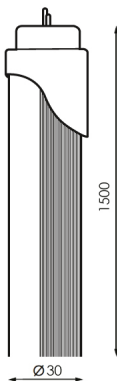

TUBO LED T8 150CM 24W DE ALUMINIO CONEXIÓN DOS LATERALES

8,31€ IVA incluido

- Tubo LED T8 de 150 cm de longitud.
 - **24W de potencia y alta luminosidad 2400lm.**
- Gran eficiencia-**factor de potencia 0,95.**
- **Ángulo de apertura 120º** ofrece luz general.
 - Disponible en 4500K.
- Cuenta con **IP42** recomendada para interiores.

SKU: GU2AG

Category: [Tubos LED T8](#)

DATOS TÉCNICOS

Alimentación	220, 85-265V AC
Ángulo de Apertura (º)	120
Factor de Potencia	0,95
Fuente Lumínica	Smd 2835

Garantía	2 años
IRC	80
Longitud	150 cm
Lúmenes	2400
Material	Aluminio
Protección IP	IP42
Regulable	No
Tamaño	150 x 3 cm
Temperatura de color	4500K
Vatios	24
Vida útil estimada (H)	30000
Certificados	CE - ROHS
Eficiencia Energética	A

VARIACIONES

SKU	Precio	Temperatura de color
GH1MM	8,31€ IVA incluido	4500K

GALERÍA DE IMÁGENES

Tubo LED T8 de 150 cm de longitud. Fabricado en aluminio con conexión en dos laterales. Además, destaca su **gran eficiencia y luminosidad**.