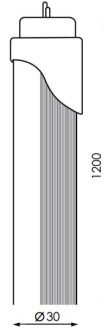

TUBO LED T8 120CM 20W DE ALUMINIO CONEXIÓN UN LATERAL

6,75€ IVA incluido

- Tubo LED T8 de 120 cm de longitud.
- **LED de 20W y alta luminosidad 2000lm.**
- Proporciona luz general gracias a la **apertura de 120º.**
- Disponible en **dos temperaturas de color:** neutra 4500K y fría 6000K.
- Ofrece protección **IP42** indicada para interiores.
- **Factor de potencia 0,95** que garantiza la gran eficiencia.

SKU: GUU26

Category: [Tubos LED T8](#)

DATOS TÉCNICOS

Alimentación	220, 85-265V AC
Ángulo de Apertura (º)	120
Factor de Potencia	0,95
Fuente Lumínica	Smd 2835

Garantía	2 años
IRC	80
Longitud	120 cm
Lúmenes	2000
Material	Aluminio
Protección IP	IP42
Regulable	No
Tamaño	120 x 3 cm
Temperatura de color	4500K, 6000K
Vatios	20
Vida útil estimada (H)	30000
Certificados	CE - ROHS
Eficiencia Energética	A

VARIACIONES

SKU	Precio	Temperatura de color
GU2PZ	6,75€ IVA incluido	6000K
GU225	6,75€ IVA incluido	4500K

GALERÍA DE IMÁGENES

Tubo LED T8 de 120 cm de longitud. Además, está equipado con LED SMD de 20W y luminosidad 2000lm.