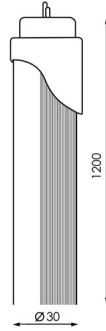

## TUBO LED T8 120CM 20W DE ALUMINIO CONEXIÓN UN LATERAL

**6,75€ IVA incluido**

- Tubo LED T8 de 120 cm de longitud.
- **LED de 20W y alta luminosidad 2000lm.**
- Proporciona luz general gracias a la **apertura de 120º.**
- Disponible en **dos temperaturas de color:** neutra 4500K y fría 6000K.
- Ofrece protección **IP42** indicada para interiores.
- **Factor de potencia 0,95** que garantiza la gran eficiencia.

### DATOS TÉCNICOS

<b>Alimentación</b>	220, 85-265V AC
<b>Ángulo de Apertura (º)</b>	120
<b>Factor de Potencia</b>	0,95
<b>Fuente Lumínica</b>	Smd 2835

<b>Garantía</b>	2 años
<b>IRC</b>	80
<b>Longitud</b>	120 cm
<b>Lúmenes</b>	2000
<b>Material</b>	Aluminio
<b>Protección IP</b>	IP42
<b>Regulable</b>	No
<b>Tamaño</b>	120 x 3 cm
<b>Temperatura de color</b>	4500K, 6000K
<b>Vatios</b>	20
<b>Vida útil estimada (H)</b>	30000
<b>Certificados</b>	CE - ROHS
<b>Eficiencia Energética</b>	A

### GALERÍA DE IMÁGENES

Tubo LED T8 de 120 cm de longitud. Además, está equipado con LED SMD de 20W y luminosidad 2000lm.

Por otro lado, cuenta con una **Vida útil estimada en 30000 horas** y un Índice de Reproducción Cromática **IRC>80**.