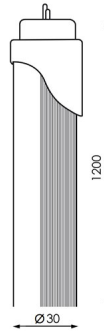

## TUBO LED T8 120CM 20W DE ALUMINIO CONEXIÓN UN LATERAL

**6,75€ IVA incluido**

- Tubo LED T8 de 120 cm de longitud.
- **LED de 20W y alta luminosidad 2000lm.**
- Proporciona luz general gracias a la **apertura de 120º.**
- Disponible en **dos temperaturas de color:** neutra 4500K y fría 6000K.
- Ofrece protección **IP42** indicada para interiores.
- **Factor de potencia 0,95** que garantiza la gran eficiencia.

### DATOS TÉCNICOS

<b>Alimentación</b>	220, 85-265V AC
<b>Ángulo de Apertura (º)</b>	120
<b>Factor de Potencia</b>	0,95
<b>Fuente Lumínica</b>	Smd 2835

<b>Garantía</b>	2 años
<b>IRC</b>	80
<b>Longitud</b>	120 cm
<b>Lúmenes</b>	2000
<b>Material</b>	Aluminio
<b>Protección IP</b>	IP42
<b>Regulable</b>	No
<b>Tamaño</b>	120 x 3 cm
<b>Temperatura de color</b>	4500K, 6000K
<b>Vatios</b>	20
<b>Vida útil estimada (H)</b>	30000
<b>Certificados</b>	CE - ROHS
<b>Eficiencia Energética</b>	A

## GALERÍA DE IMÁGENES

Tubo LED T8 de 120 cm de longitud. Además, está equipado con LED SMD de 20W y luminosidad 2000lm.

Por otro lado, cuenta con una **Vida útil estimada en 30000 horas** y un Índice de Reproducción Cromática **IRC>80**.