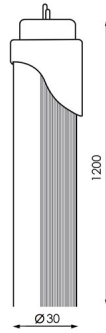

TUBO LED T8 120CM 20W DE ALUMINIO CONEXIÓN UN LATERAL

6,75€ IVA incluido

- Tubo LED T8 de 120 cm de longitud.
- **LED de 20W y alta luminosidad 2000lm.**
- Proporciona luz general gracias a la **apertura de 120º.**
- Disponible en **dos temperaturas de color:** neutra 4500K y fría 6000K.
- Ofrece protección **IP42** indicada para interiores.
- **Factor de potencia 0,95** que garantiza la gran eficiencia.

SKU: GUU26

Category: [Tubos LED T8](#)

DATOS TÉCNICOS

Alimentación	220, 85-265V AC
Ángulo de Apertura (º)	120
Factor de Potencia	0,95
Fuente Lumínica	Smd 2835

Garantía	2 años
IRC	80
Longitud	120 cm
Lúmenes	2000
Material	Aluminio
Protección IP	IP42
Regulable	No
Tamaño	120 x 3 cm
Temperatura de color	4500K, 6000K
Vatios	20
Vida útil estimada (H)	30000
Certificados	CE - ROHS
Eficiencia Energética	A

VARIACIONES

SKU	Precio	Temperatura de color
GU2PZ	6,75€ IVA incluido	6000K
GU225	6,75€ IVA incluido	4500K

GALERÍA DE IMÁGENES

Tubo LED T8 de 120 cm de longitud. Además, está equipado con LED SMD de 20W y luminosidad 2000lm.