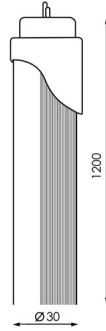

TUBO LED T8 120CM 20W DE ALUMINIO CONEXIÓN UN LATERAL

6,75€ IVA incluido

- Tubo LED T8 de 120 cm de longitud.
- **LED de 20W y alta luminosidad 2000lm.**
- Proporciona luz general gracias a la **apertura de 120º.**
- Disponible en **dos temperaturas de color:** neutra 4500K y fría 6000K.
- Ofrece protección **IP42** indicada para interiores.
- **Factor de potencia 0,95** que garantiza la gran eficiencia.

SKU: GUU26

Category: [Tubos LED T8](#)

DATOS TÉCNICOS

Alimentación	220, 85-265V AC
Ángulo de Apertura (º)	120
Factor de Potencia	0,95
Fuente Lumínica	Smd 2835

Garantía	2 años
IRC	80
Longitud	120 cm
Lúmenes	2000
Material	Aluminio
Protección IP	IP42
Regulable	No
Tamaño	120 x 3 cm
Temperatura de color	4500K, 6000K
Vatios	20
Vida útil estimada (H)	30000
Certificados	CE - ROHS
Eficiencia Energética	A

VARIACIONES

SKU	Precio	Temperatura de color
GU2PZ	6,75€ IVA incluido	6000K
GU225	6,75€ IVA incluido	4500K

GALERÍA DE IMÁGENES

Tubo LED T8 de 120 cm de longitud. Además, está equipado con LED SMD de 20W y luminosidad 2000lm.