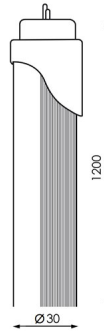

TUBO LED T8 120CM 20W DE ALUMINIO CONEXIÓN DOS LATERALES

6,23€ IVA incluido

- Tubo LED T8 de 120 cm de longitud.
- **LED de 20W y alta luminosidad 2000lm.**
 - Proporciona luz general gracias a la **apertura de 120º.**
- Disponible en **temperatura de color** fría 6000K.
- Ofrece protección **IP42** indicada para interiores.
- **Factor de potencia 0,95** que garantiza la gran eficiencia.

SKU: GUU5G

Category: [Tubos LED T8](#)

DATOS TÉCNICOS

Alimentación	220, 85-265V AC
Ángulo de Apertura (º)	120
Factor de Potencia	0,95
Fuente Lumínica	Smd 2835

Garantía	2 años
IRC	80
Longitud	120 cm
Lúmenes	2000
Material	Aluminio
Protección IP	IP42
Regulable	No
Tamaño	120 x 3 cm
Temperatura de color	6000K
Vatios	20
Vida útil estimada (H)	30000
Certificados	CE - ROHS
Eficiencia Energética	A

VARIACIONES

SKU	Precio	Temperatura de color
GU26G	6,23€ IVA incluido	6000K

GALERÍA DE IMÁGENES

Tubo LED T8 de 120 cm de longitud. Además, está equipado con LED SMD de 20W y luminosidad 2000lm.

Por otro lado, cuenta con una **Vida útil estimada en 30000 horas** y un Índice de Reproducción Cromática **IRC>80**.