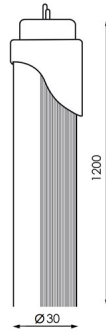

## TUBO LED T8 120CM 20W DE ALUMINIO CONEXIÓN DOS LATERALES

**6,23€ IVA incluido**

- Tubo LED T8 de 120 cm de longitud.
- **LED de 20W y alta luminosidad 2000lm.**
  - Proporciona luz general gracias a la **apertura de 120º.**
- Disponible en **temperatura de color** fría 6000K.
- Ofrece protección **IP42** indicada para interiores.
- **Factor de potencia 0,95** que garantiza la gran eficiencia.

## DATOS TÉCNICOS

<b>Alimentación</b>	220, 85-265V AC
<b>Ángulo de Apertura (º)</b>	120
<b>Factor de Potencia</b>	0,95
<b>Fuente Lumínica</b>	Smd 2835

<b>Garantía</b>	2 años
<b>IRC</b>	80
<b>Longitud</b>	120 cm
<b>Lúmenes</b>	2000
<b>Material</b>	Aluminio
<b>Protección IP</b>	IP42
<b>Regulable</b>	No
<b>Tamaño</b>	120 x 3 cm
<b>Temperatura de color</b>	6000K
<b>Vatios</b>	20
<b>Vida útil estimada (H)</b>	30000
<b>Certificados</b>	CE - ROHS
<b>Eficiencia Energética</b>	A

## GALERÍA DE IMÁGENES

Tubo LED T8 de 120 cm de longitud. Además, está equipado con LED SMD de 20W y luminosidad 2000lm.

Por otro lado, cuenta con una **Vida útil estimada en 30000 horas** y un Índice de Reproducción Cromática **IRC>80**.