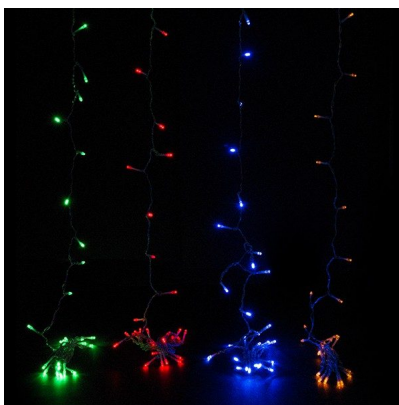

## **CORTINA DE LUCES LED CON 300 LEDS 3 X 3 M IP25 MULTICOLOR (RGB)**

**58,83€ IVA incluido**

- Cortina de LEDs con una medida total de 3 metros de largo por 3 metros de ancho.
- La distancia entre los LEDs a lo largo de toda la cortina es de 10 cm.
  - Proporciona luz multicolor **RGB**.
- Con protección **IP25**, ideal para utilizar sin problemas en lugares con humedad y polvo.
  - La cortina es un elemento de iluminación decorativa muy potente y llamativo. Ideal para locales comerciales, restaurantes, fiestas, etc.

---

**SKU:** CA-CORT-3X3-RGB

**Category:** [Tiras de LED para decoración](#)

**Tag:** [Kits tira LED](#)

### GALERÍA DE IMÁGENES

Cortina de luces **que incluye transformador y enchufe.** Conexión directa a 220VAC.

Por otro lado, esta cortina cuenta con una alta **Vida útil estimada en 30000 horas.**

**TODAVÍA NO HAY VALORACIONES**