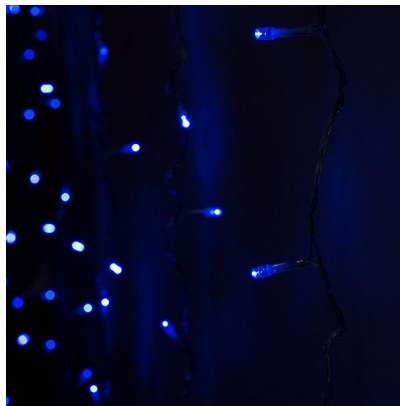

Frecuencia de Trabajo	50/60Hz
Fuente Lumínica	F5
Garantía	2 años
Peso	0,55 kg
Protección IP	IP25
Temperatura Soportada	-20º+40º
Regulable	No
Tamaño	300 x 300 cm
Temperatura de color	Azul
Tiempo de Arranque	0,1s
Vida útil estimada (H)	30000

GALERÍA DE IMÁGENES