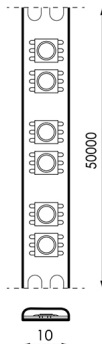

GALERÍA DE IMÁGENES

Tira LED de alta luminosidad ideal para **proyectos exigentes**. Disponible en tres temperatura de color por lo que podrás escoger aquella que se adecue a las necesidades de tu proyecto.

Se puede cortar en tramos más pequeños o unir a otros mediante conectores. Es un producto muy versátil. Además, buscas acabados profesionales, colócala en un perfil que la proteja y facilite su mantenimiento.

Cuenta con una **Vida útil estimada en 50000 horas** y un Índice de Reproducción Cromática **IRC<80**.

No olvides que para hacer funcionar esta tira necesitas una fuente de alimentación **24V DC**.

TODAVÍA NO HAY VALORACIONES