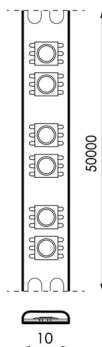

GALERÍA DE IMÁGENES

Tira LED de alta luminosidad ideal para **proyectos exigentes**. Disponible en tres temperatura de color por lo que podrás escoger aquella que se adecue a las necesidades de tu proyecto.

Se puede cortar en tramos más pequeños o unir a otros mediante conectores. Es un producto muy versátil. Además, buscas acabados profesionales, colócala en un perfil que la proteja y facilite su mantenimiento.

Cuenta con una **Vida útil estimada en 50000 horas** y un Índice de Reproducción Cromática **IRC<80**.

No olvides que para hacer funcionar esta tira necesitas una fuente de alimentación **24V DC**.

TODAVÍA NO HAY VALORACIONES