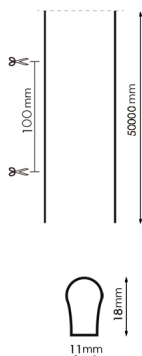

NEÓN LED FLEXIBLE 220V 50M 120LED/M 8,5W/M 800LM/M IP65 (1 METRO)

263,82€ IVA incluido

- Rollo de 50 metros con 120 LEDs/m.
- **8,5W** de potencia en cada metro.
- Proporciona una **luz fría** de manera general gracias a una **apertura de 180º**.
- **Ideal para uso exterior**. Su **IP65** garantiza una estanqueidad casi total.
- Se puede **cortar a cada metro** por su zona habilitada.
- **Disponible en 3000K, 4500K, 6000K, azul, rojo y verde.**
- Mira más abajo algunos accesorios compatibles con este producto.

SKU: GU1AM

Category: [Neón LED flexible](#)

Tag: [Tiras LED exterior impermeables](#)

DATOS TÉCNICOS

Alimentación	220
Ángulo de Apertura (º)	180

Garantía	2 años
IRC	80
Material	Pvc
Protección IP	IP65
Tamaño	1,8 x 1,1 cm
Vatios	8,5W/m, 8.5W/m
Vida útil estimada (H)	30000
Eficiencia Energética	A
Certificados	CE - ROHS
Lúmenes/m	800lm/m
Temperatura de color	Rojo, Verde, Azul, 3000K, 4500K, 6000K

GALERÍA DE IMÁGENES

Tira Neón LED de 50 metros que podrás cortar y adaptar su longitud a los espacios que estés diseñando.

Utilizar un perfil para su colocación, ayuda a obtener un resultado más profesional y depurado. Además, es una manera de proteger la tira.