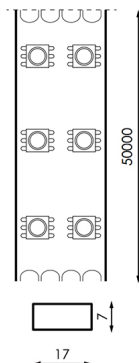

GALERÍA DE IMÁGENES

Tira LED que está disponible en luz cálida, fría, azul, rosa, rojo o verde y aporta muchas posibilidades para **decorar con la iluminación**.

Además, cuenta con una **Vida útil estimada en 30000 horas** y un Índice de Reproducción Cromática **IRC > 80**.

Esta clase de productos suelen instalarse con perfiles que permiten conseguir un resultado depurado. Por otro lado, el poder cortarlas y modificar su longitud ayuda a adaptar el producto a diferentes espacios.

En esta tira LED, en lugar de fuente de alimentación será necesario utilizar un rectificador para conectarse a la red de 220V, que soporta hasta un máximo de 50 metros. Mira abajo en la sección de "accesorios compatibles" para encontrar un rectificador compatible.

TODAVÍA NO HAY VALORACIONES