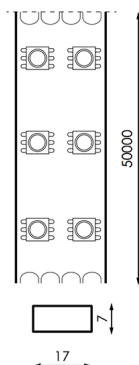

GALERÍA DE IMÁGENES

Tira LED que está disponible en luz cálida, fría, azul, rosa, rojo o verde y aporta muchas posibilidades para **decorar con la iluminación**.

Además, cuenta con una **Vida útil estimada en 30000 horas** y un Índice de Reproducción Cromática **IRC > 80**.

Esta clase de productos suelen instalarse con perfiles que permiten conseguir un resultado depurado. Por otro lado, el poder cortarlas y modificar su longitud ayuda a adaptar el producto a diferentes espacios.

En esta tira LED, en lugar de fuente de alimentación será necesario utilizar un rectificador para conectarse a la red de 220V, que soporta hasta un máximo de 50 metros. Mira abajo en la sección de "accesorios compatibles" para encontrar un rectificador compatible.

TODAVÍA NO HAY VALORACIONES