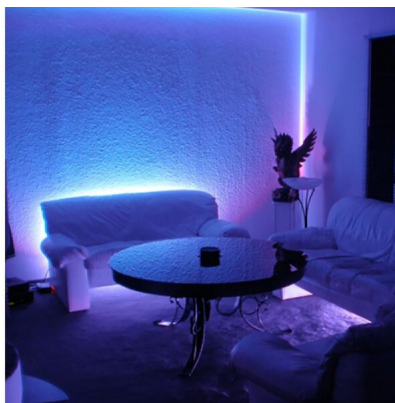

**TIRA LED COLOR ULTRAVIOLETA
60LED/M 1152LM/M 14,4W/M 5M
SMD 5050 IP20 12V**

21,51€ IVA incluido

- Tira con banda auto-adhesiva para un montaje más cómodo.
- 5 metros de longitud y 60 LEDs de 14,4W/m.
- **72W** de potencia, **flujo lumínico 5760lm** y un **ángulo de apertura 120º**.
- Luz de color ultravioleta, pero **no hace efecto UVC real**.
- Ofrece **IP20** indicada para **interiores**.
 - Adecuadas en escaparates, estanterías, resaltar perfiles, iluminación decorativa comercial, etc.
 - Mira más abajo algunos accesorios compatibles con este producto.

SKU: GUU9M

Category: [Tiras de LED 12v](#)

Tag: [Tiras de LED adhesivas](#)

DATOS TÉCNICOS

Alimentación

12VDC

Ángulo de Apertura (º)	120
Fuente Lumínica	Smd 5050
Garantía	2 años
IRC	80
Lúmenes	5760
Material	PCB
Protección IP	IP20
Tamaño	500 x 1 cm
Temperatura de color	ultravioleta
Vatios	72
Vida útil estimada (H)	30000
Certificados	CE - ROHS
Eficiencia Energética	A
LEDs/m	60 LEDs/m
Lúmenes/m	1152lm/m

VARIACIONES

SKU	Precio	Temperatura de color
GUK33	21,51€ IVA incluido	ultravioleta

GALERÍA DE IMÁGENES

Las tiras LED permiten dar un plus de innovación a la hora de iluminar. Además, al utilizarlas para la iluminación de comercios, salones o aseos conseguirás un efecto moderno de gran calidad.