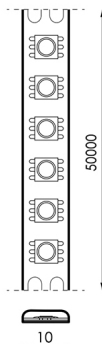

GALERÍA DE IMÁGENES

TODAVÍA NO HAY VALORACIONES