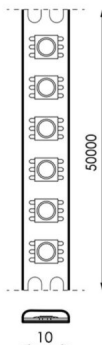

GALERÍA DE IMÁGENES

Las tiras LED son un **producto actual**, que permite crear **proyectos de iluminación cautivadores**. Se pueden instalar con perfiles que además de aportar un acabado más profesional, aumentan la vida del producto.

Por otro lado, la **Vida útil estimada es de 30000 horas** y cuenta con un Índice de Reproducción Cromática **IRC > 80**.

Esta tira LED **se puede cortar y volver a unir** cada 5 cm de manera sencilla mediante conectores.

No olvides que para hacer funcionar esta tira necesitas una fuente de alimentación **12V DC**.

Ten en cuenta que una tira LED de 12v, a partir de 10 metros de distancia de la fuente de alimentación, pierde intensidad. Esto no ocurre con la tiras led de 24v ni de 220v.

TODAVÍA NO HAY VALORACIONES