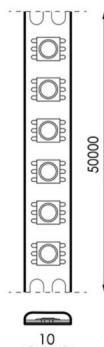

GALERÍA DE IMÁGENES

Las tiras LED son un **producto actual**, que permite crear **proyectos de iluminación cautivadores**. Se pueden instalar con perfiles que además de aportar un acabado más profesional, aumentan la vida del producto.

Por otro lado, la **Vida útil estimada es de 30000 horas** y cuenta con un Índice de Reproducción Cromática **IRC>80**.

Esta tira LED **se puede cortar y volver a unir** cada 5 cm de manera sencilla mediante conectores.

No olvides que para hacer funcionar esta tira necesitas una fuente de alimentación **12V DC**.

Ten en cuenta que una tira LED de 12v, a partir de 10 metros de distancia de la fuente de alimentación, pierde intensidad. Esto no ocurre con la tiras led de 24v ni de 220v.

TODAVÍA NO HAY VALORACIONES