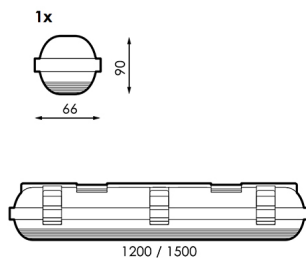

PANTALLA ESTANCA PARA UN TUBO LED DE 150 CM IP65

15,32€ IVA incluido

- Pantalla estanca para un tubo de LED de 150 cm.
- Diseño resistente fabricado en ABS y con difusor de policarbonato.
- Preparada para tubo con conexión 1 lado.

SKU: GUY72

Category: [Soportes y pantallas para tubos LED T8](#)

DATOS TÉCNICOS

Tamaño	156,5 x 6,6 x 9 cm
Material	Abs/Pc
Protección IP	IP65
Garantía	2 años
Certificados	CE - ROHS

GALERÍA DE IMÁGENES

Pantalla estanca para un tubo de 150 cm de longitud. Cuenta con clips de acero inoxidable para su sujeción en el techo y un reflector de chapa pintado en blanco.