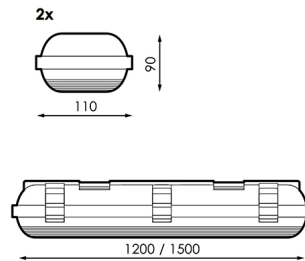

PANTALLA ESTANCA PARA DOS TUBOS LED DE 150 CM IP65

17,68€ IVA incluido

- Pantalla estanca para dos tubos de LED de 150 cm.
- Diseño resistente fabricado en ABS y con difusor de policarbonato.
- Preparada para tubo con conexión 1 lado.

SKU: GUU29

Category: [Soportes y pantallas para tubos LED T8](#)

DATOS TÉCNICOS

Tamaño	156,5 x 11 x 9 cm
Material	Abs/Pc
Protección IP	IP65
Garantía	2 años
Eficiencia Energética	A
Certificados	CE - ROHS

GALERÍA DE IMÁGENES

Pantalla estanca para dos tubos de 150 cm de longitud. Cuenta con clips de acero inoxidable para su sujeción en el techo y un reflector de chapa pintado en blanco.

TODAVÍA NO HAY VALORACIONES