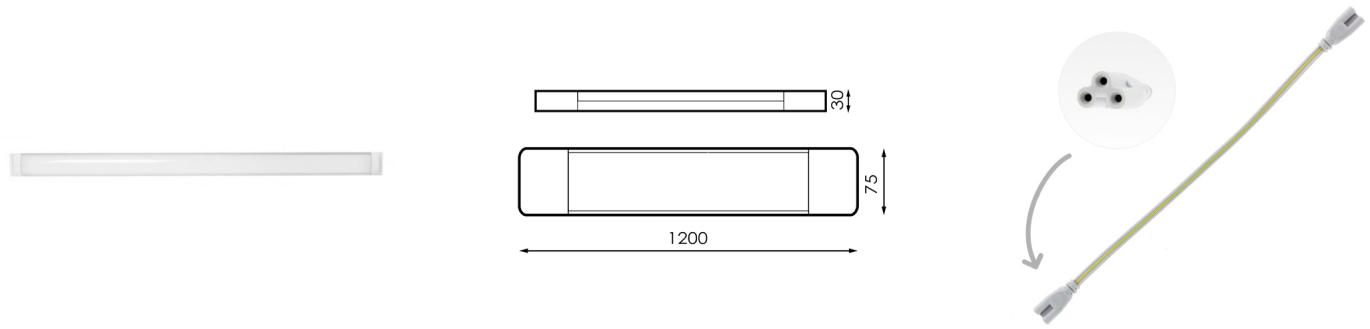

## REGLETA LED ENLAZABLE SLIMLINE 40W EN 6000K O 4500K

**11,77€ IVA incluido**

- Regleta LED de superficie rectangular.
- **Incorpora SMD-LED de 40W de potencia y alta luminosidad 4000lm.**
- **Ángulo de apertura 150º** que disminuye las zonas en sombra con una luz general.
- Disponible en dos temperaturas de color: neutra 4500K o fría 6000K.
- Ofrece **IP20** indicado para uso interiores.
- Luminaria ideal para sustituir los fluorescentes tradicionales. Con reducido tamaño, diseño elegante y sencillo es una buena apuesta.

---

**SKU:** GU1T8

**Category:** [Regletas LED](#)

### DATOS TÉCNICOS

<b>Alimentación</b>	220, 170-265V AC
<b>Ángulo de Apertura (º)</b>	150

<b>Fuente Lumínica</b>	Smd Led, Smd Led Sanan
<b>Garantía</b>	2 años
<b>IRC</b>	80
<b>Lúmenes</b>	3800, 4000
<b>Material</b>	Aluminio/Abs
<b>Protección IP</b>	IP20
<b>Regulable</b>	No
<b>Tamaño</b>	120 x 7,5 x 3 cm
<b>Temperatura de color</b>	4500K, 6000K
<b>Vatios</b>	40
<b>Vida útil estimada (H)</b>	50000
<b>Certificados</b>	CE - ROHS
<b>Eficiencia Energética</b>	A

## GALERÍA DE IMÁGENES

Esta regleta LED, **tiene la posibilidad de enlazar, con conector macho, una regleta con otra**, alimentando únicamente por un extremo. Las conexiones son por lo laterales con un conector que viene ya incluido.