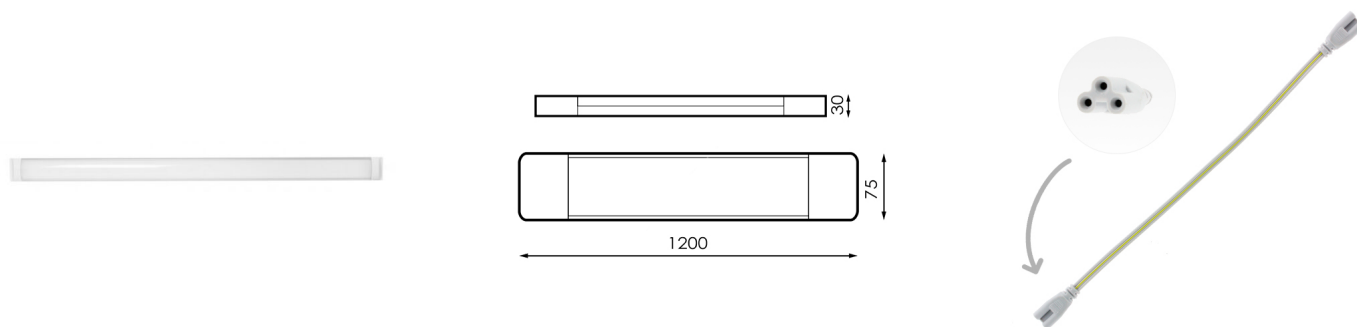

## REGLETA LED ENLAZABLE SLIMLINE 40W EN 6000K O 4500K

**11,77€ IVA incluido**

- Regleta LED de superficie rectangular.
  - **Incorpora SMD-LED de 40W de potencia y alta luminosidad 4000lm.**
  - **Ángulo de apertura 150º** que disminuye las zonas en sombra con una luz general.
- Disponible en dos temperaturas de color: neutra 4500K o fría 6000K.
  - Ofrece **IP20** indicado para uso interiores.
- Luminaria ideal para sustituir los fluorescentes tradicionales. Con reducido tamaño, diseño elegante y sencillo es una buena apuesta.

---

**SKU:** GU1T8

**Category:** [Regletas LED](#)

### DATOS TÉCNICOS

<b>Alimentación</b>	220, 170-265V AC
<b>Ángulo de Apertura (º)</b>	150

<b>Fuente Lumínica</b>	Smd Led, Smd Led Sanan
<b>Garantía</b>	2 años
<b>IRC</b>	80
<b>Lúmenes</b>	3800, 4000
<b>Material</b>	Aluminio/Abs
<b>Protección IP</b>	IP20
<b>Regulable</b>	No
<b>Tamaño</b>	120 x 7,5 x 3 cm
<b>Temperatura de color</b>	4500K, 6000K
<b>Vatios</b>	40
<b>Vida útil estimada (H)</b>	50000
<b>Certificados</b>	CE - ROHS
<b>Eficiencia Energética</b>	A

## GALERÍA DE IMÁGENES

Esta regleta LED, **tiene la posibilidad de enlazar, con conector macho, una regleta con otra**, alimentando únicamente por un extremo. Las conexiones son por lo laterales con un conector que viene ya incluido.