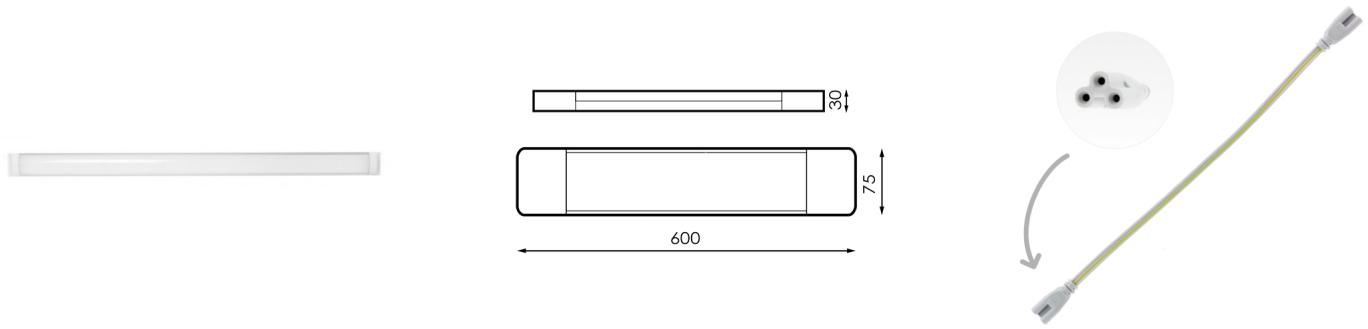

REGLETA LED ENLAZABLE SLIMLINE 20W EN 4500K O 6000K

9,00€ IVA incluido

- Regleta LED de superficie rectangular.
- **Incorpora SMD-LED de 20W de potencia y alta luminosidad 2000lm.**
- **Ángulo de apertura 150º** que disminuye las zonas en sombra con una luz general.
- Disponible en dos temperaturas de color: neutra 4500K o fría 6000K.
 - Ofrece **IP20** indicado para uso interiores.
- Luminaria ideal para sustituir los fluorescentes tradicionales. Con reducido tamaño, diseño elegante y sencillo es una buena apuesta.

SKU: GU1A6

Category: [Regletas LED](#)

DATOS TÉCNICOS

| | |
|-------------------------------|------------------|
| Alimentación | 220, 170-265V AC |
| Ángulo de Apertura (º) | 150 |

| | |
|-------------------------------|------------------------|
| Fuente Lumínica | Smd Led, Smd Led Sanan |
| Garantía | 2 años |
| IRC | 80 |
| Lúmenes | 1800, 2000 |
| Material | Aluminio/Abs |
| Protección IP | IP20 |
| Regulable | No |
| Tamaño | 60 x 7,5 x 3 cm |
| Temperatura de color | 4500K, 6000K |
| Vatios | 20 |
| Vida útil estimada (H) | 50000 |
| Certificados | CE - ROHS |
| Eficiencia Energética | A |

Esta regleta LED, **tiene la posibilidad de enlazar, con conector macho, una regleta con otra**, alimentando únicamente por un extremo. Las conexiones son por lo laterales con un conector que viene ya incluido.