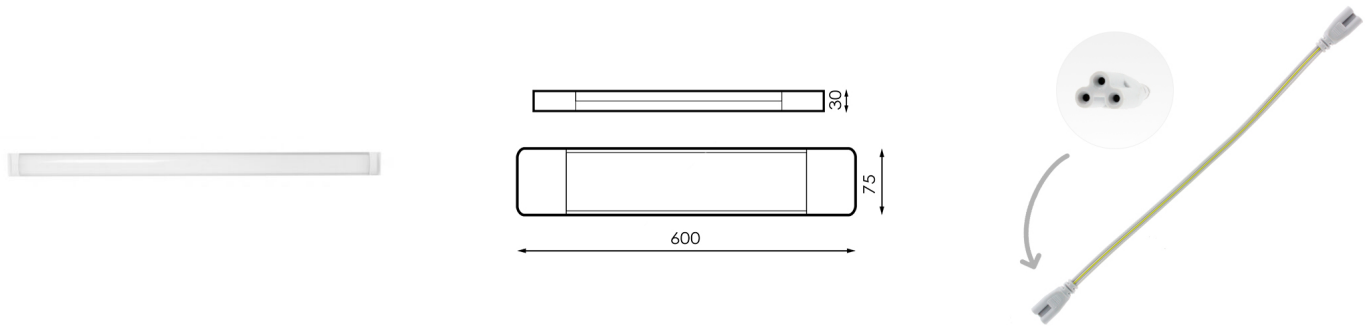

REGLETA LED ENLAZABLE SLIMLINE 20W EN 4500K O 6000K

9,00€ IVA incluido

- Regleta LED de superficie rectangular.
 - **Incorpora SMD-LED de 20W de potencia y alta luminosidad 2000lm.**
 - **Ángulo de apertura 150º** que disminuye las zonas en sombra con una luz general.
- Disponible en dos temperaturas de color: neutra 4500K o fría 6000K.
 - Ofrece **IP20** indicado para uso interiores.
- Luminaria ideal para sustituir los fluorescentes tradicionales. Con reducido tamaño, diseño elegante y sencillo es una buena apuesta.

SKU: GU1A6

Category: [Regletas LED](#)

DATOS TÉCNICOS

Alimentación	220, 170-265V AC
Ángulo de Apertura (º)	150

Fuente Lumínica	Smd Led, Smd Led Sanan
Garantía	2 años
IRC	80
Lúmenes	1800, 2000
Material	Aluminio/Abs
Protección IP	IP20
Regulable	No
Tamaño	60 x 7,5 x 3 cm
Temperatura de color	4500K, 6000K
Vatios	20
Vida útil estimada (H)	50000
Certificados	CE - ROHS
Eficiencia Energética	A

VARIACIONES

SKU	Precio	Temperatura de color
GUKR4	9,00€ IVA incluido	4500K
GU316	9,00€ IVA incluido	6000K

GALERÍA DE IMÁGENES

Esta regleta LED, **tiene la posibilidad de enlazar, con conector macho, una regleta con otra**, alimentando únicamente por un extremo. Las conexiones son por lo laterales con un conector que viene ya incluido.