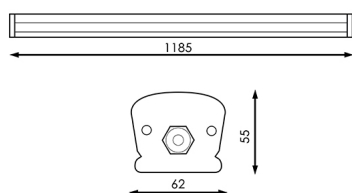

Regleta LED de alta potencia, luminosidad y eficiencia.

Por otro lado, cuenta con una **Vida útil estimada en 30000 horas** y un Índice de Reproducción Cromática **IRC>85**.

Incluye driver para poder conectarse directamente a la red de 220V.

TODAVÍA NO HAY VALORACIONES