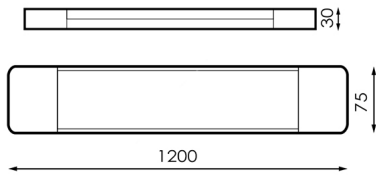

TODAVÍA NO HAY VALORACIONES