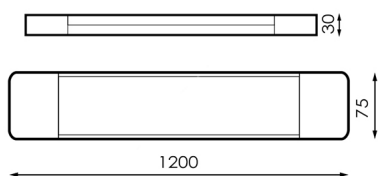

TODAVÍA NO HAY VALORACIONES