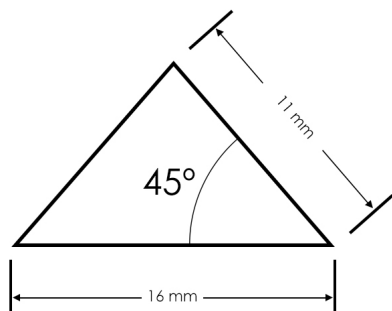

GALERÍA DE IMÁGENES

Este perfil incluye grapas.

Los perfiles son accesorios muy útiles no solo porque protegen la luminaria de polvo, humedad o golpes sino también porque ayudan a diseñar una iluminación más especial y profesionalizada.

Además, los perfiles existen en multitud de formas, largos y características. Siempre encontrarás el más adecuado para tu producto.

TODAVÍA NO HAY VALORACIONES