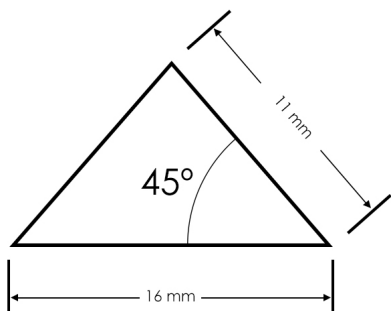

GALERÍA DE IMÁGENES

Este perfil incluye grapas.

Los perfiles son accesorios muy útiles no solo porque protegen la luminaria de polvo, humedad o golpes sino también porque ayudan a diseñar una iluminación más especial y profesionalizada.

Además, los perfiles existen en multitud de formas, largos y características. Siempre encontrarás el más adecuado para tu producto.

TODAVÍA NO HAY VALORACIONES