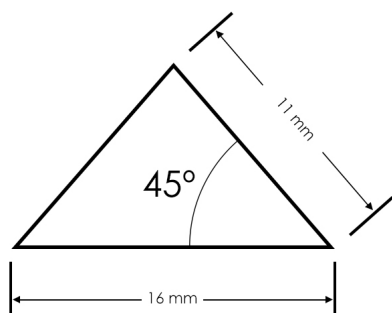

GALERÍA DE IMÁGENES

Este perfil incluye grapas.

Los perfiles son accesorios muy útiles no solo porque protegen la luminaria de polvo, humedad o golpes sino también porque ayudan a diseñar una iluminación más especial y profesionalizada.

Además, los perfiles existen en multitud de formas, largos y características. Siempre encontrarás el más adecuado para tu producto.

TODAVÍA NO HAY VALORACIONES