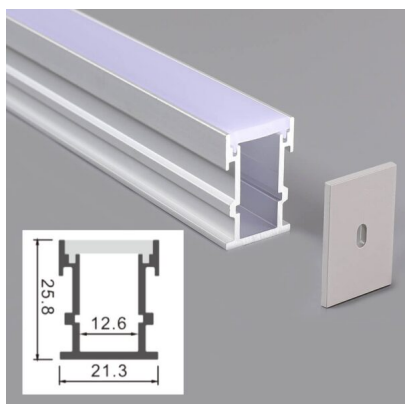

GALERÍA DE IMÁGENES

TODAVÍA NO HAY VALORACIONES