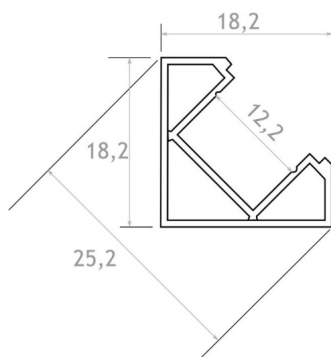

GALERÍA DE IMÁGENES

Los perfiles de aluminio te **ayudan a proteger las tiras LED** de polvo, humedad y posibles golpes cuando las instalas en su interior. Además, se consigue un **acabado profesional** que integra la iluminación de manera estupenda en todo tipo de espacios.

Por otro lado, el montaje de las tiras en estos perfiles suele ser sencillo. Están **disponibles en diferentes formatos y con características definidas** según las tiras y acorde a las necesidades actuales de diseño.

Ten en cuenta que los perfiles **no son impermeables**, por lo que necesitas una tira con IP65 o similar para instalar en exterior.

TODAVÍA NO HAY VALORACIONES