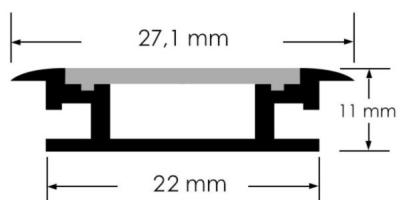

Certificados

CE - ROHS

GALERÍA DE IMÁGENES

Los perfiles son accesorios indispensables para proteger las tiras LED. Además, ayudan a conseguir un resultado profesional y perfecto para todo tipo de espacios.

Por otro lado, dependiendo de las características de la tira LED, encontrarás perfiles de todo tipo para que la instalación sea idónea.

Ten en cuenta que los perfiles no son impermeables, por lo que necesitas una tira con IP65 o similar para instalar en exterior.

TODAVÍA NO HAY VALORACIONES