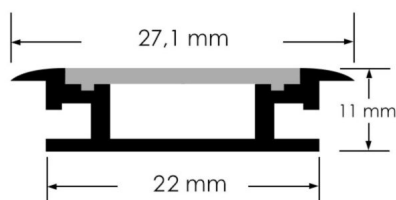

Certificados

CE - ROHS

GALERÍA DE IMÁGENES

Los perfiles son accesorios indispensables para proteger las tiras LED. Además, ayudan a conseguir un resultado profesional y perfecto para todo tipo de espacios.

Por otro lado, dependiendo de las características de la tira LED, encontrarás perfiles de todo tipo para que la instalación sea idónea.

Ten en cuenta que los perfiles no son impermeables, por lo que necesitas una tira con IP65 o similar para instalar en exterior.

TODAVÍA NO HAY VALORACIONES