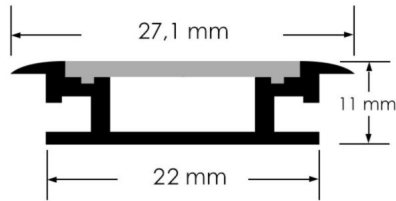

Certificados

CE - ROHS

GALERÍA DE IMÁGENES

Los perfiles son accesorios indispensables para proteger las tiras LED. Además, ayudan a conseguir un resultado profesional y perfecto para todo tipo de espacios.

Por otro lado, dependiendo de las características de la tira LED, encontrarás perfiles de todo tipo para que la instalación sea idónea.

Ten en cuenta que los perfiles no son impermeables, por lo que necesitas una tira con IP65 o similar para instalar en exterior.

TODAVÍA NO HAY VALORACIONES