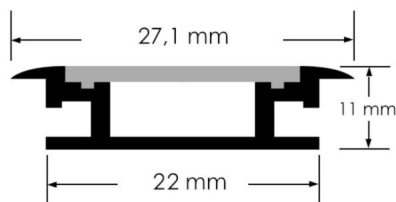

Certificados

CE - ROHS

GALERÍA DE IMÁGENES

Los perfiles son accesorios indispensables para proteger las tiras LED. Además, ayudan a conseguir un resultado profesional y perfecto para todo tipo de espacios.

Por otro lado, dependiendo de las características de la tira LED, encontrarás perfiles de todo tipo para que la instalación sea idónea.

Ten en cuenta que los perfiles no son impermeables, por lo que necesitas una tira con IP65 o similar para instalar en exterior.

TODAVÍA NO HAY VALORACIONES