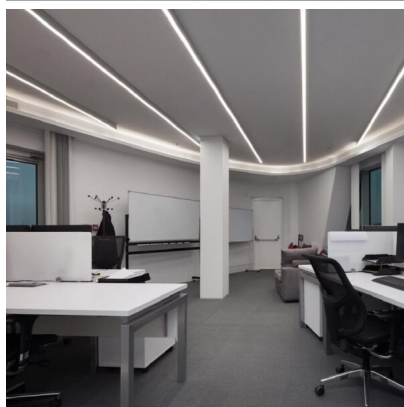

PERFIL LED COLGANTE PARA TIRAS DE 34 MM ANCHO MÁX. 2M

43,58€ IVA incluido

Perfil de aluminio de 2 metros con tapa translúcida y perfecta para realizar lineales continuos, ya sean colgantes o de superficie. Al estar fabricada en aluminio, la **disipación del calor es muy óptima**. Es perfecto para las tiras LED de 24V e incluye los accesorios de tapas y terminales.

SKU: PA2PRO

Category: [Perfiles para tiras LED](#)

DATOS TÉCNICOS

Peso	2.100000
Material	Aluminio + PC
Certificados	CE - ROHS
Tamaño	75mm x 50mm x 2m

GALERÍA DE IMÁGENES

TODAVÍA NO HAY VALORACIONES