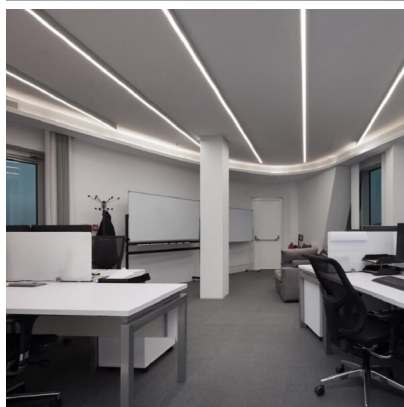

PERFIL LED COLGANTE PARA TIRAS DE 34 MM ANCHO MÁX. 2M

43,58€ IVA incluido

**Perfil de aluminio de 2 metros con tapa
translúcida y perfecta para realizar
lineales continuos**, ya sean colgantes o de
superficie. Al estar fabricada en aluminio, la
disipación del calor es muy óptima. Es
**perfecto para las tiras LED de 24V e
incluye los accesorios de tapas y
terminales.**

SKU: PA2PRO

Category: [Perfiles para tiras LED](#)

DATOS TÉCNICOS

Peso	2.100000
Material	Aluminio + PC
Certificados	CE - ROHS
Tamaño	75mm x 50mm x 2m

GALERÍA DE IMÁGENES

TODAVÍA NO HAY VALORACIONES