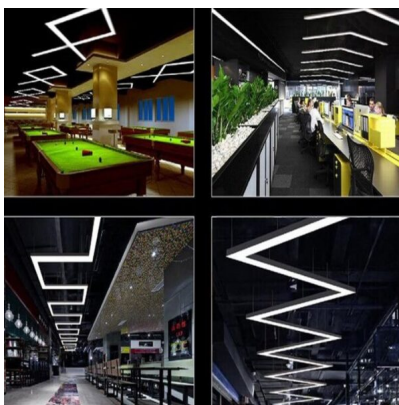

GALERÍA DE IMÁGENES

TODAVÍA NO HAY VALORACIONES