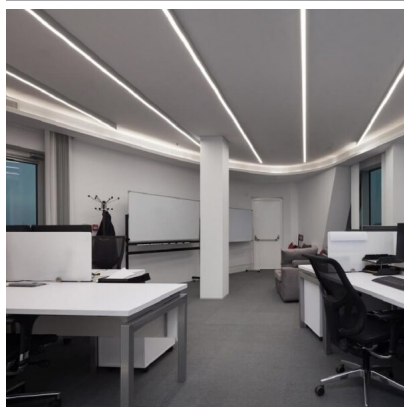

GALERÍA DE IMÁGENES

TODAVÍA NO HAY VALORACIONES