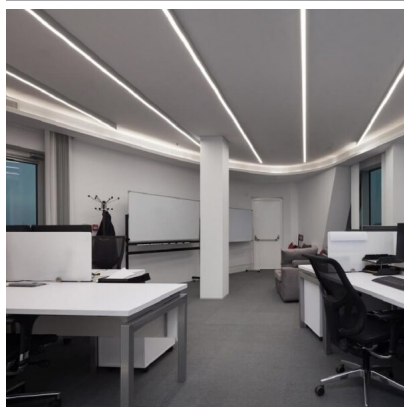

PERFIL LED COLGANTE PARA TIRAS DE 34 MM ANCHO MÁX. 2M

43,58€ IVA incluido

Perfil de aluminio de 2 metros con tapa translúcida y perfecta para realizar lineales continuos, ya sean colgantes o de superficie. Al estar fabricada en aluminio, la disipación del calor es muy óptima. Es perfecto para las tiras LED de 24V e incluye los accesorios de tapas y terminales.

SKU: PA2PRO

Category: [Perfiles para tiras LED](#)

DATOS TÉCNICOS

Peso	2.100000
Material	Aluminio + PC
Certificados	CE - ROHS
Tamaño	75mm x 50mm x 2m

GALERÍA DE IMÁGENES

TODAVÍA NO HAY VALORACIONES