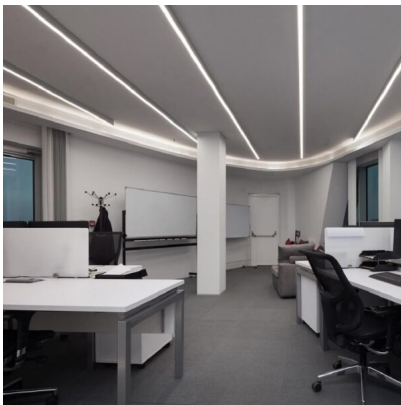

PERFIL LED COLGANTE PARA TIRAS DE 34 MM ANCHO MÁX. 2M

43,58€ IVA incluido

Perfil de aluminio de 2 metros con tapa translúcida y perfecta para realizar lineales continuos, ya sean colgantes o de superficie. Al estar fabricada en aluminio, la **disipación del calor es muy óptima**. Es perfecto para las tiras LED de 24V e incluye los accesorios de tapas y terminales.

SKU: PA2PRO

Category: [Perfiles para tiras LED](#)

DATOS TÉCNICOS

Peso	2.100000
Material	Aluminio + PC
Certificados	CE - ROHS
Tamaño	75mm x 50mm x 2m

GALERÍA DE IMÁGENES

TODAVÍA NO HAY VALORACIONES