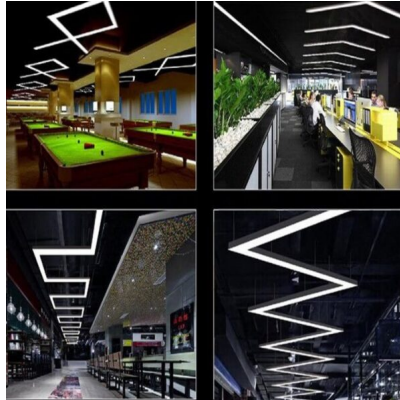

GALERÍA DE IMÁGENES

TODAVÍA NO HAY VALORACIONES