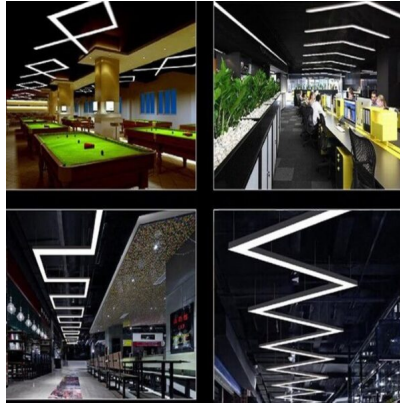

GALERÍA DE IMÁGENES

TODAVÍA NO HAY VALORACIONES