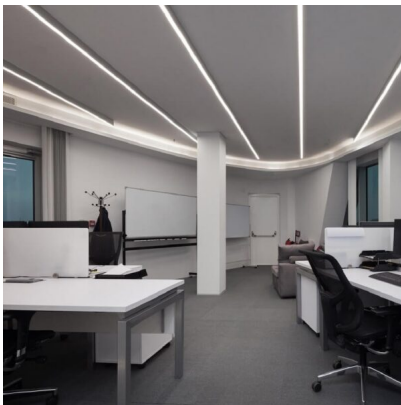

GALERÍA DE IMÁGENES

TODAVÍA NO HAY VALORACIONES