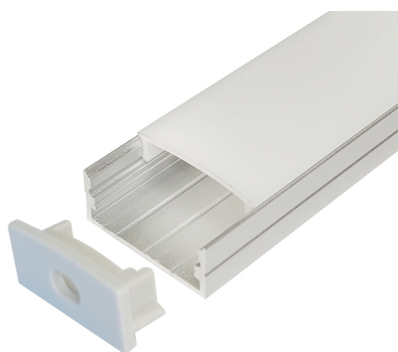

TODAVÍA NO HAY VALORACIONES