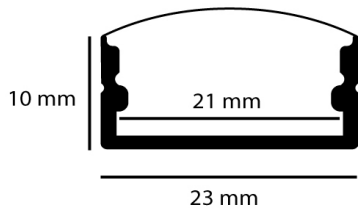

TODAVÍA NO HAY VALORACIONES