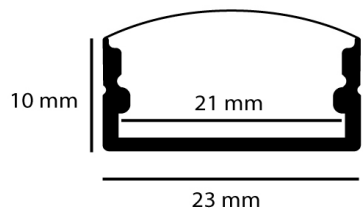

TODAVÍA NO HAY VALORACIONES