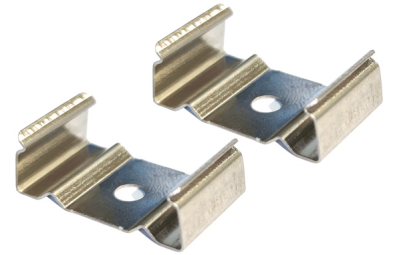

TODAVÍA NO HAY VALORACIONES